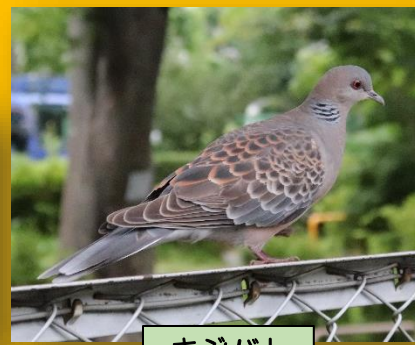

サルスベリ

ミズキ

ダイサンボク

イチョウ

クスノキ

メダカ池・キンギョ池・ヤゴ池

観察できる生き物

ハクセキレイ

オナガ

キジバト

シジュウカラ

ヒヨドリ

ムクドリ

学校には様々な野鳥がえさや休息場所を求めてやってきます。授業中や放課後にやってくることが多いです。

シオカラトンボ

ノシメトンボ